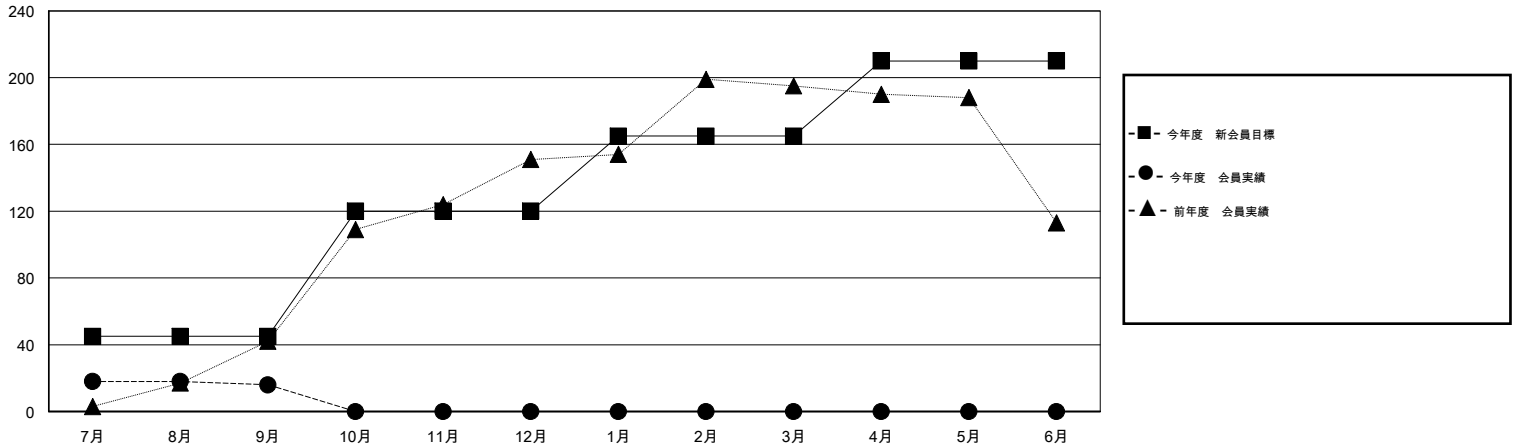

MONTHLY MEMBERSHIP PROGRESS REPORT

District 333 D

Results as of: 9/30/2016

GMT: Masayuki Kaneko

地域 JAPAN

GMT会則地域 5-Jap

クラブ					名				
結果: 2016-2017					結果: 2016-2017				
四半期	新クラブ目標	新クラブ	解散クラブ	純増/減	四半期	新会員目標	チャーターメン バー/新会員	退会者	純増/減
7月/8月/9月	0	0	0	0	7月/8月/9月	45	58	42	16
10月/11月/12月	1	0	0	0	10月/11月/12月	75	0	0	0
1月/2月/3月	0	0	0	0	1月/2月/3月	45	0	0	0
4月/5月/6月	0	0	0	0	4月/5月/6月	45	0	0	0

新クラブ目標及び実績累計

会員目標及び実績累計

解散クラブ: 0	21 CLUBS OF 54 一名以上の新会員を登録	男女別
		男性 1,781 (72.31%)
		女性 682 (27.69%)
退会者	健康診断データはこちら	家族会員 1,233
物故会員 2		世帯主 523
クラブ解散 0		世帯主以外 710
その他 40		
合計 42		